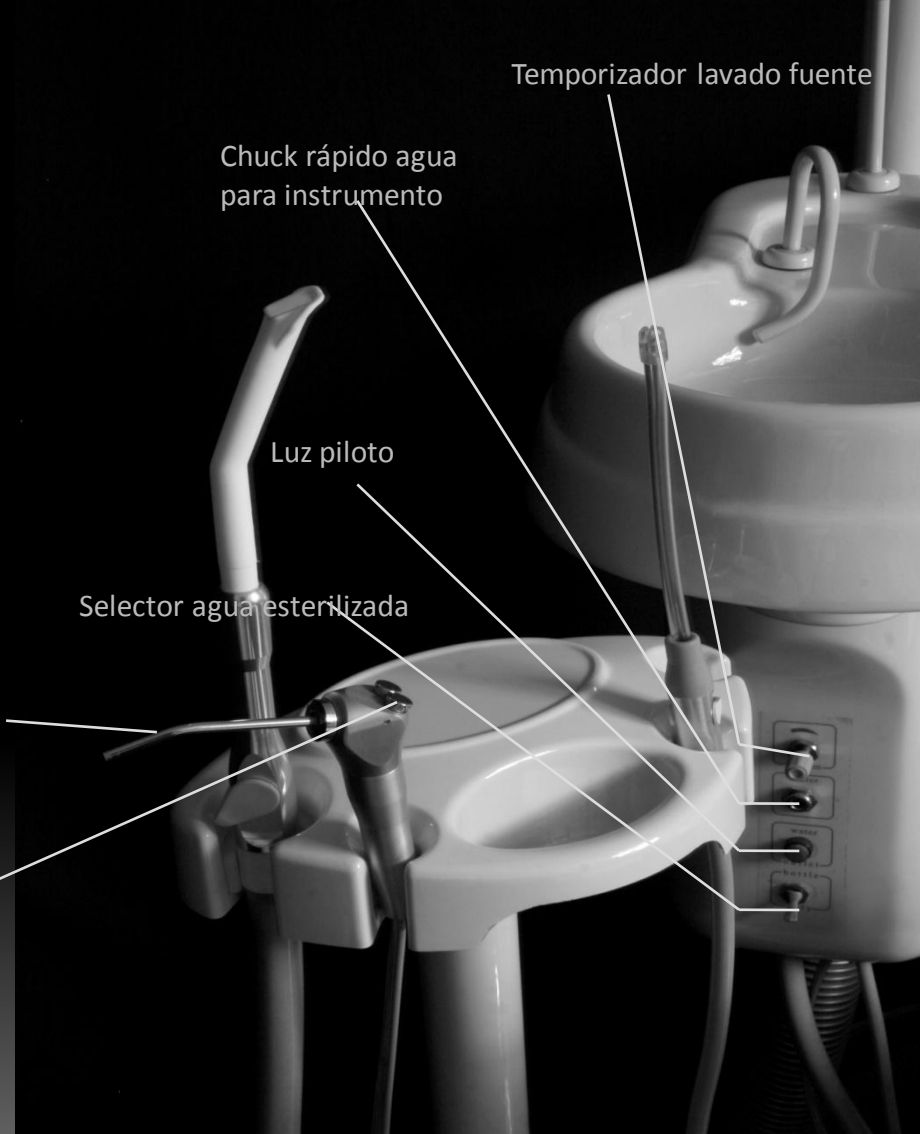

## Amaro compacto

Sillón diseño superior, quiebre de piernas, opción de giro.  
Ud. puede elegir sin brazos;  
Con un brazo izquierdo, o  
tradicional con dos apoya brazos

Amaro compacto

Temporizador lavado fuente

Chuck rápido agua  
para instrumento

Luz piloto

Selector agua esterilizada

Puntas autoclavables,  
intercambiables

Control de flujo regulable

Amaro compacto

Innovación , el nuevo braquet flotante  
Permite el trabajo de diestros y zurdos,  
Ideal para universidades y consultorios  
públicos donde trabajan más de un  
profesional por equipo.