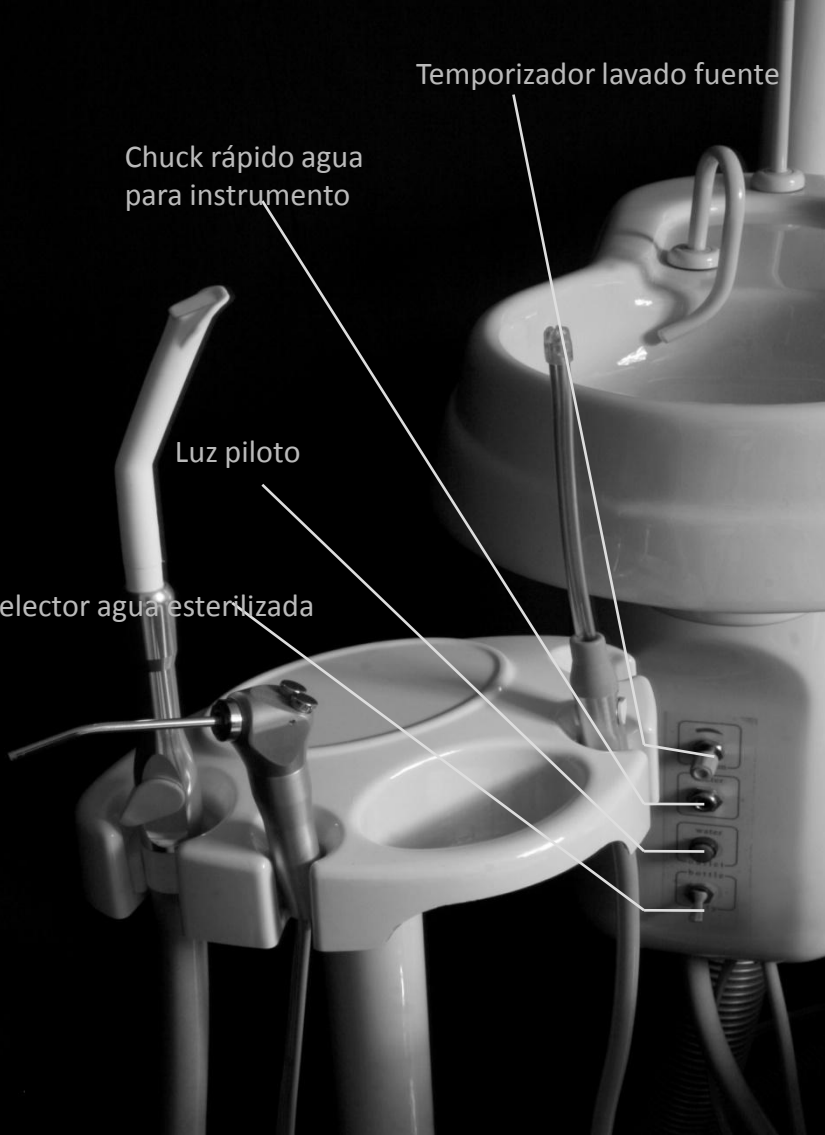

Amaro dental móvil

Equipo diseñado para móviles.
Sistemas de freno anti-movimientos
Fijaciones , refuerzos y estabilizadores.

Amaro dental móvil

Braquet con sistema de freno
Tecnología bio-security.
Estabilizador de movimientos.

Alto rendimiento
sin sofisticaciones
innecesarias.

Amaro dental móvil

Temporizador lavado fuente

Chuck rápido agua
para instrumento

Luz piloto

Selector agua esterilizada

Amaro dental móvil

Detalles tecnología y diseño superior