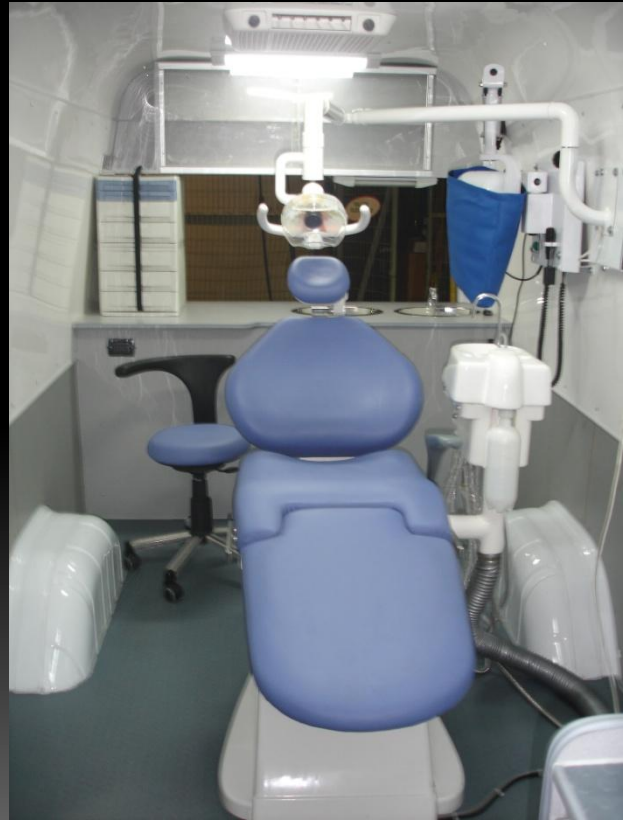

Amaro
móvil integral

Amaro móvil integral

Unidad dental multipropósito
interdisciplinario

Diseñado para optimizar
el espacio

Eyector

Turbina

Micromotor

Jeringa triple

Tapiz desmontable

Barra para accesorios de especialidad

Estribos desmontables

Amaro móvil integral

Otorrino y examen general

Lámpara multidireccional

Sillón eléctrico diseño
multidisciplinario

Fuente aséptica

Tapiz ultra clean