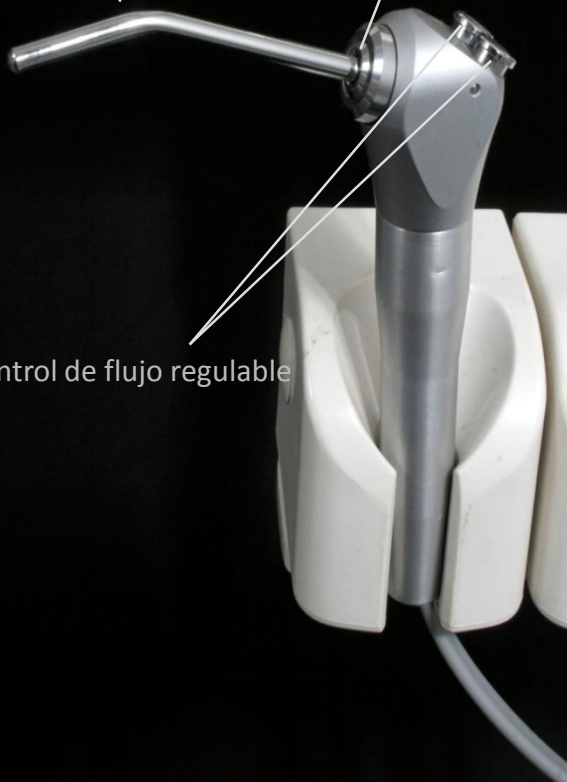

**Amaro**

portatil

Amaro portátil

Maletín portátil  
Tecnología bio-security

Amaro portátil

Puntas autoclavables

Quick connection

Control de flujo regulable

Lámpara luz led,  
desarmable y portable.

Amaro portátil

Sillón portable, liviano y estable.  
Multi-articulación, bolso transportable.