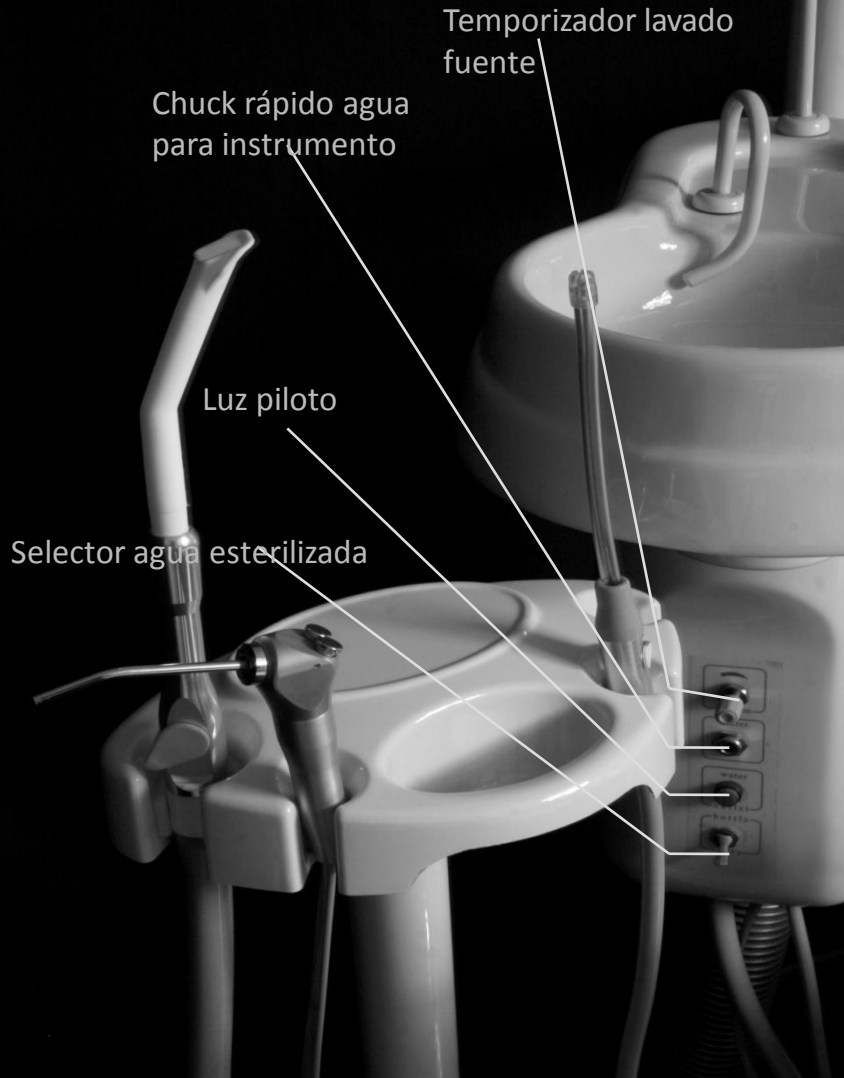

Amaro

premium

Amaro premium

ideal para atención quirúrgica
Sillón Eléctrico alta estabilidad,
Estructura acero fundido.

Amaro premium

Amaro premium

Estabilidad , es confianza...

Amaro premium

Chuck rápido agua para instrumento

Temporizador lavado fuente

Luz piloto

Selector agua esterilizada

Amaro premium

Innovación , el nuevo braquet flotante
Permite el trabajo de diestros y zurdos,
Ideal para universidades y consultorios
públicos donde trabajan más de un
profesional por equipo.