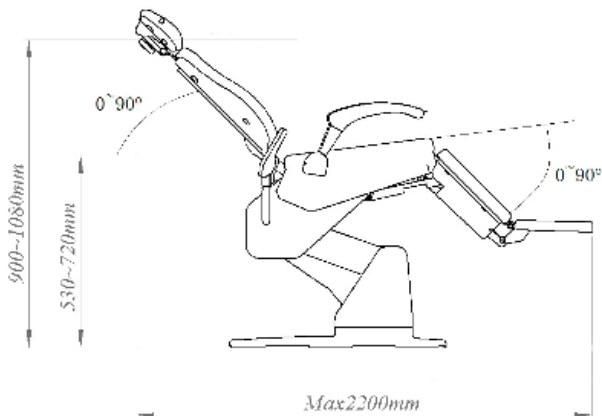

Sillón OTL Amaro compacto c/quiebre de piernas y apoya pies

- Amaro certificación USA
- Tapiz desinfectable, 23 colores a elección
- Cabezal altura y ángulo regulable
- Sillón con motores eléctricos extra silenciosos.
- Control comando a la mano electrónico
- Apoya brazo izquierdo y derecho
- Sección apoya piernas y apoya pies
- Apoya piernas y apoya pies con movimiento.
Alternativa 1 apoya piernas sube cuando se baja el respaldo
Extendiéndose completamente el sillón.
Alternativa 2 apoya piernas se desconecta dejándolo sin movimiento
- Largo 1,70 ancho 0,60 altura min 0,53 Max 0,85 mts

Amaro
CERTIFICACION USA

TOTAL NETO	2.000.000
IVA 19%	380.000
TOTAL C/IVA	2.380.000

Sillón OTL Fimet

- Fimet Procedencia Finlandia
- Tapiz desinfectable, color a elección
- Cabezal altura y ángulo regulable
- Control de pie tipo joystick
- Programación para movimientos del sillón
- Apoya brazo izquierdo y derecho demontables y abatibles
- Apoya piernas abatible
- Apoya piernas con movimiento.
- Largo 1,70 ancho 0,65 altura min 0,45 max 0,95 mts
- Sillón con **capacidad de giro 180°** y palanca de freno
-