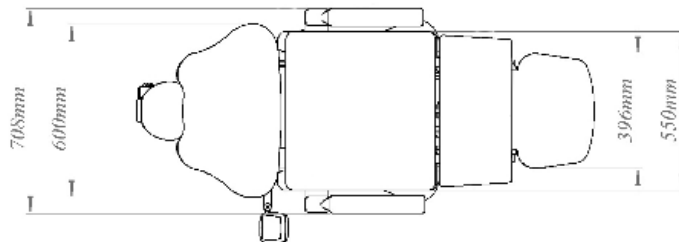

Sillón OTL Amaro compacto c/quiebre de piernas y apoya pies

- Amaro certificación USA
- Tapiz desinfectable, 23 colores a elección
- Cabezal altura y ángulo regulable
- Sillón con motores eléctricos extra silenciosos.
- Control comando a la mano electrónico
- Apoya brazo izquierdo y derecho
- Sección apoya piernas y apoya pies
- Apoya piernas y apoya pies con movimiento.
Alternativa 1 apoya piernas sube cuando se baja el respaldo
Extendiéndose completamente el sillón.
Alternativa 2 apoya piernas se desconecta dejándolo sin movimiento
- Largo 1,70 ancho 0,60 altura min 0,53 Max 0,85 mts

Amaro
CERTIFICACION USA

TOTAL NETO	2.000.000
IVA 19%	380.000
TOTAL C/IVA	2.380.000

Sillón OTL Fimet

- Fimet Procedencia Finlandia
- Tapiz desinfectable, color a elección
- Cabezal altura y ángulo regulable
- Control de pie tipo joystick
- Programación para movimientos del sillón
- Apoya brazo izquierdo y derecho demontables y abatibles
- Apoya piernas abatible
- Apoya piernas con movimiento.
- Largo 1,70 ancho 0,65 altura min 0,45 max 0,95 mts
- Sillón con **capacidad de giro 180°** y palanca de freno
-